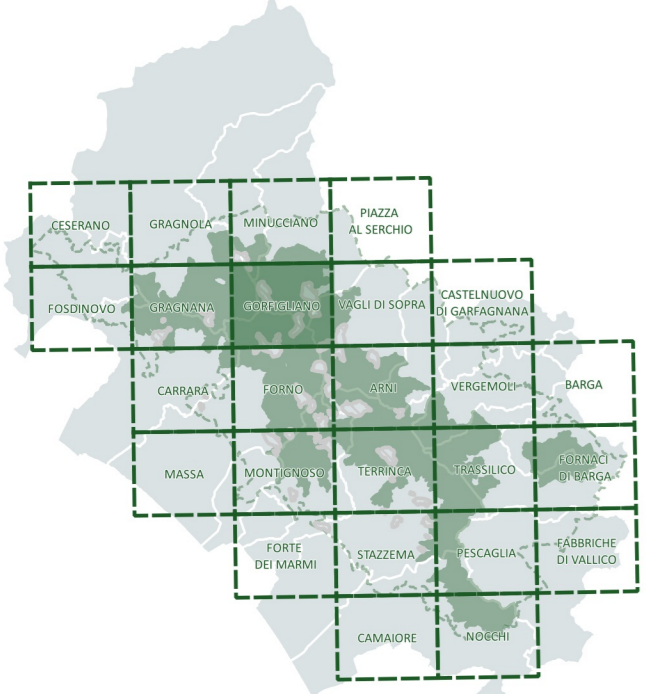

PIANO INTEGRATO DEL PARCO

Parco Regionale Alpi Apuane

Sezione Pianificatoria. Quadro Conoscitivo
Insediamenti recenti. Funzioni, attrezzature e servizi
(scala 1:10.000)

GORFIGLIANO

PIP
QC
10

Insediamenti		Caratteri degli insediamenti	Elementi di qualificazione storica	Elementi di qualificazione paesaggistica
Insediamenti prevalentemente esterni all'area parco		Sistemi urbani ad alta densità e complessità		Sedimi degli edifici di impianto storico
		Centri urbani a bassa densità e complessità		Individuazione degli insediamenti storici
		Nuclei, aggregati ed altri insediamenti diffusi		Sedimi degli edifici di impianto storico
Insediamenti interni o contornati all'area parco		Insediamenti recenti di lottizzazione in area montana		Sedimi degli edifici di impianto storico
		Insediamenti rurali di alta quota: alpeggi		Ambiti boscati di corredo concorrenti alla connotazione paesaggistica degli insediamenti storici
				Ambiti boscati interclusi delle rocche e degli insediamenti originati dai castelli
				Spazi aperti di carattere rurale interni o periferici degli insediamenti

Elementi di qualificazione funzionale degli insediamenti

	Insediamenti a carattere produttivo
	Attrezzature collettive (municipi, complessi sociali, complessi ospedalieri, complessi religiosi, ...)
	Attrezzature per la formazione e istruzione
	Attrezzature sportive e aree a verde attrezzato
	Attrezzature igienico sanitarie
	Impianti tecnologici

Elementi di qualificazione funzionale del parco

	Funzioni specialistiche del parco
	Rifugi
	Alberghi e altre strutture ricettive accreditate
	Agriturismi
	Parchi avventura (GARFAGNANA ACTIVITIES - PARCO DEL BATTIFERRO; PARCO AVVENTURA LEVIGIENSE)
	Palestre di arrampicata
	Sentieri gestiti dal CAI
	Vie ferrate

N

N

N

N